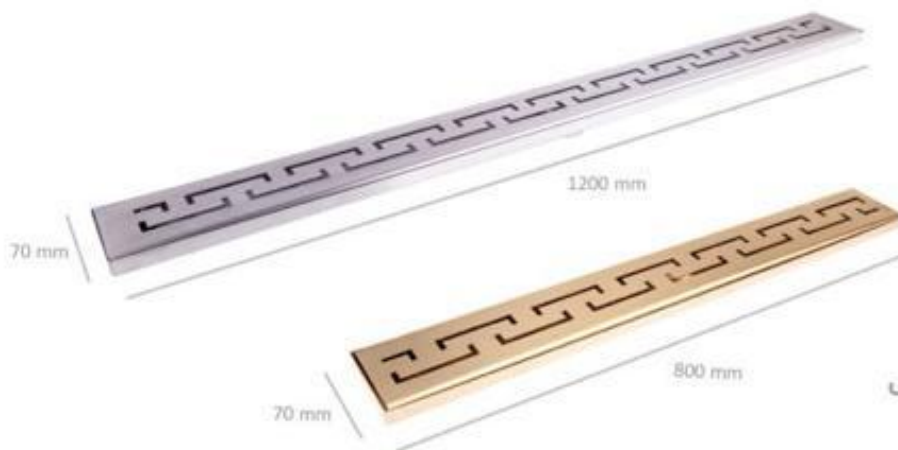

Leon Pars

مدل **ورساجه** Customized: 20 to 240 cm

طلایی

استیل

مشکی

Model: Versache

⊕ ورق استیل ۳۰۴ ضد زنگ تایوانی

⊕ با قابلیت دو حالته شدن