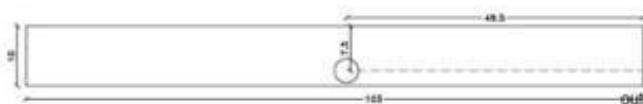

طلایی

استیل

مشکی

سوئیچ مهمان

اتاق پسر

اتاق دختر

مستر

مستر

طیفه نهم