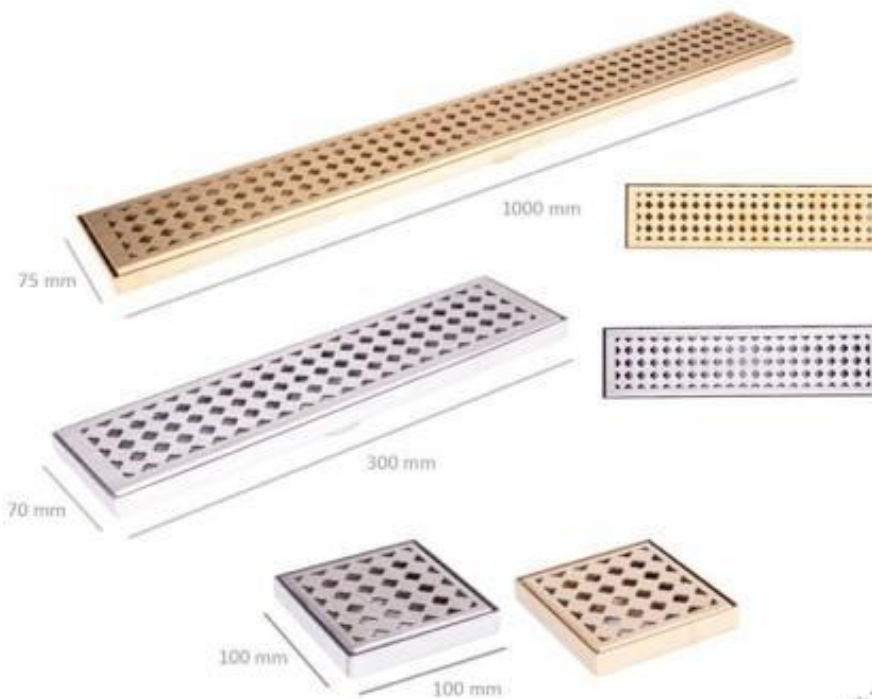

Leon Pars

مدل لاین

Customized: 20 to 240 cm

طلایی

استیل

مشکی

Model: Zip Line

- ⊕ ورق استیل ۳۰۴ ضد زنگ تایوانی
- ⊕ با قابلیت دو حالتی شدن
- ⊕ دارای سیفون اتومات
- ⊕ کفشور مشبک (شبه‌ای)
- ⊕ ضد بو و حشرات
- ⊕ ضخامت ورق ۱/۵ میل می‌باشد
- ⊕ پایه‌های استیل مقاوم تا تحمل ۲۵ تن

۴

مدل زیپ لاین

Customized: 20 to 240 cm

طلایی

استیل

مشکی

Model: Line

- ⊕ ورق استیل ۳۰۴ ضد زنگ تایوانی
- ⊕ با قابلیت دو حالته شدن
- ⊕ دارای سیفون اتومات
- ⊕ کفشور مشبک (شبكة ای)
- ⊕ ضد بو و حشرات
- ⊕ ضخامت ورق ۱/۵ میل می باشد
- ⊕ پایه های استیل مقاوم تا تحمل ۲۵ تن

Leon Pars

مدل کوکو

Customized: 20 to 240 cm

طلایی

استیل

مشکی

Model: COCO

⊕ ورق استیل ۳۰۴ ضد زنگ تایوانی

⊕ با قابلیت دو حالته شدن

⊕ دارای سیفون اتومات

⊕ کفشور مشبک (شبکه ای)

⊕ ضد بو و حشرات

⊕ ضخامت ورق ۱/۵ میل می باشد

⊕ پایه های استیل مقاوم تا تحمل ۲۵ تن

مدل آنجلا

Customized: 20 to 240 cm