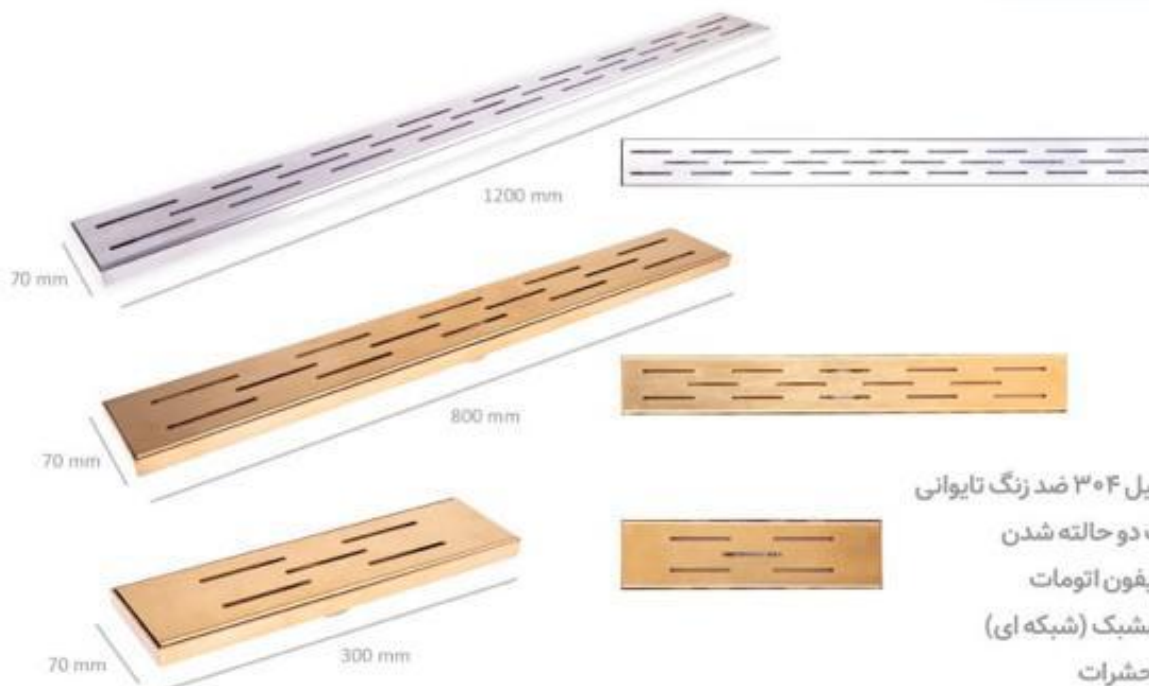

- ⊕ ورق استیل ۳۰۴ ضد زنگ تایوانی
- ⊕ با قابلیت دو حالت شدن
- ⊕ دارای سیفون اتومات
- ⊕ کفشور مشبک (شبکه ای)
- ⊕ ضد بو و حشرات
- ⊕ ضخامت ورق ۱/۵ میل می باشد
- ⊕ پایه های استیل مقاوم تا تحمل ۲۵ تن