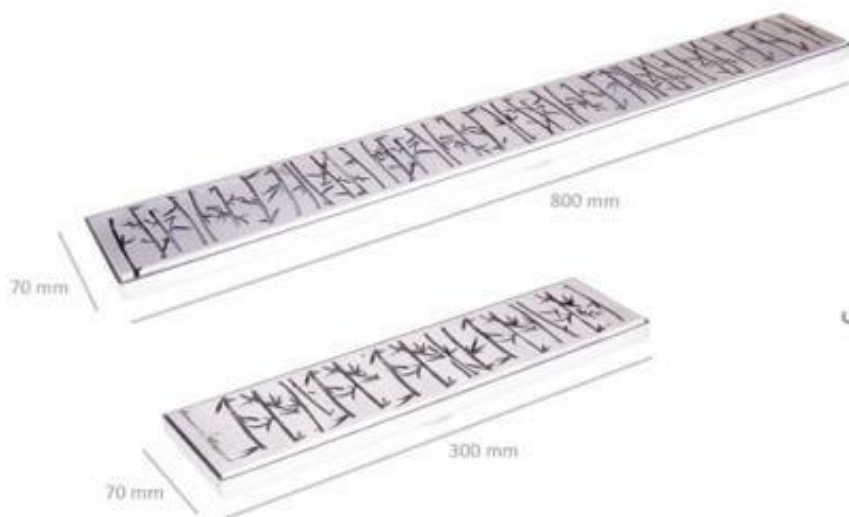

مدل بامبو

Customized: 20 to 240 cm

طلایی

استیل

مشکی

Bambo

- ⊕ ورق استیل ۳۰۴ ضد زنگ تایوانی
- ⊕ با قابلیت دو حالت شدن
- ⊕ دارای سیفون اتومات
- ⊕ کفشور مشبک (شبکه ای)
- ⊕ ضد بو و حشرات
- ⊕ ضخامت ورق ۱/۵ میل می باشد
- ⊕ پایه های استیل مقاوم تا تحمل ۲۵ تن