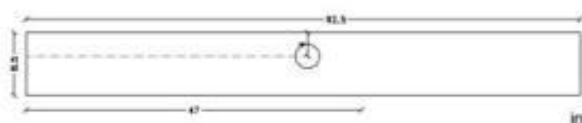

سوئیچ مهمان

اتاق پسر

اتاق دختر

مستر

مستر

طیفه نهم

Leon Pars

- ⊕ امکان ساخت کفشور تا طول بی نهایت
- ⊕ امکان ساخت کفشور با ورق ضخیم
- ⊕ امکان ساخت کفشور سفارشی با جنس ورق ۳۰۴ و ۳۱۶ در صورت درخواست مشتری
- ⊕ قابلیت تغییر آکس لوله خروجی
- ⊕ قابلیت تغییر لوله خروجی به ۳" یا ۲"
- ⊕ قابلیت تغییر عرض کفشور از ۵ سانت به بالا
- ⊕ قابلیت ساخت به صورت سنگ خور و یا سرامیک خور
- ⊕ قابلیت انتخاب هر طرح دلخواه توسط مشتری
- ⊕ قابلیت حک نام پروژه و یا برند شما در داخل یا بیرون کفشور
- ⊕ ساخت انواع کفشور برای پشت بام (روف گاردن) استخر به صورت خطی سا مشبک (گاتر) و ...
- ⊕ ساخت انواع کفشورهای روشویی سرامیکی

تولید محصولات در ابعاد مختلف مطابق با جدول زیر می باشد:

Specification	Standard	Customized
Linear shower drain length	30,40,60,80,100,120	20 to 240 cm
Linear shower drain width	5 CM	5 to 20 cm
Shower drain body height	2.4cm for Ceramic & Full metal / 3.4cm for Stone / 2.0cm for Grill	
Insert seat depth	1/4 cm for Ceramic / 2 cm for Stone	
Square drains dimension	10, 12, 15, 17, 20 cm	10 to 60 cm
Waterway gap	4mm for Ceramic, Stone & Full metal / ~0 For Grill	
Water outlet diameter	\$45.0	Custom
Water outlet height	15 mm	Custom
Made of material	St. Steel 304	St. Steel 304/316
Material thickness	1/5 mm / 1 mm	Custom