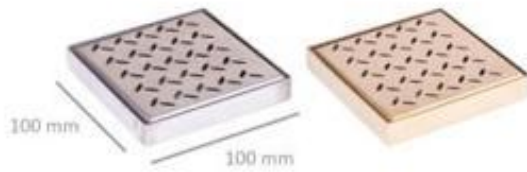

طلایی

استیل

مشکی

Model: Angela

⊕ ورق استیل ۳۰۴ ضد زنگ تایوانی

⊕ با قابلیت دو حالته شدن

⊕ دارای سیفون اتومات

⊕ کفشور مشبک (شبهه ای)