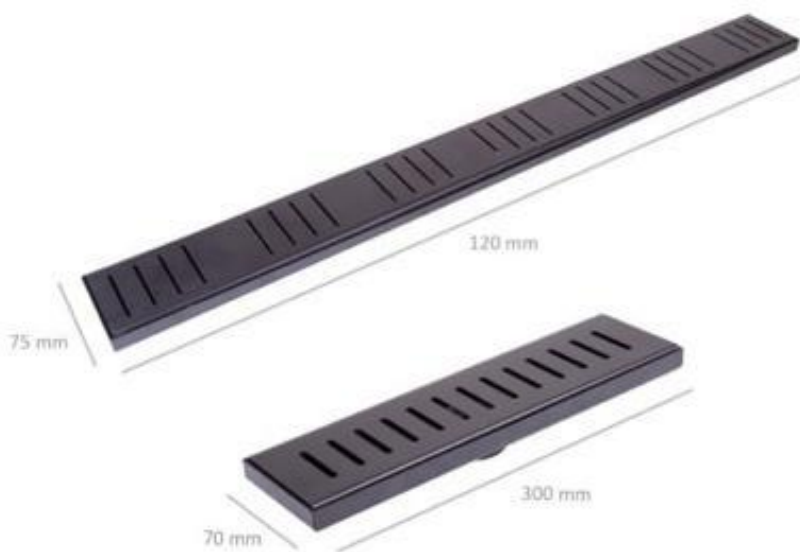

⊕ ورق استیل ۳۰۴ ضد زنگ تایوانی

⊕ با قابلیت دو حالته شدن

⊕ دارای سیفون اتومات

⊕ کفشور مشبک (شبهه ای)

⊕ ضد بو و حشرات

⊕ ضخامت ورق ۱/۵ میل می باشد

⊕ پایه های استیل مقاوم تا تحمل ۲۵ تن