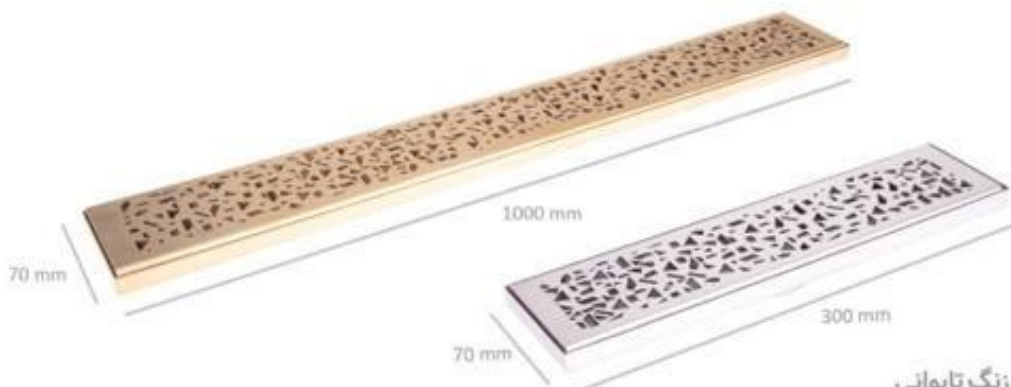

A

مدل برونو

Customized: 20 to 240 cm

طلایی

استیل

مشکی

Model: Bruno

- ⊕ ورق استیل ۳۰۴ ضد زنگ تایوانی
- ⊕ با قابلیت دو حالته شدن
- ⊕ دارای سیفون اتومات
- ⊕ کفشور مشبک (شبكة ای)
- ⊕ ضد بو و حشرات
- ⊕ ضخامت ورق ۱/۵ میل می باشد
- ⊕ پایه های استیل مقاوم تا تحمل ۲۵ تن