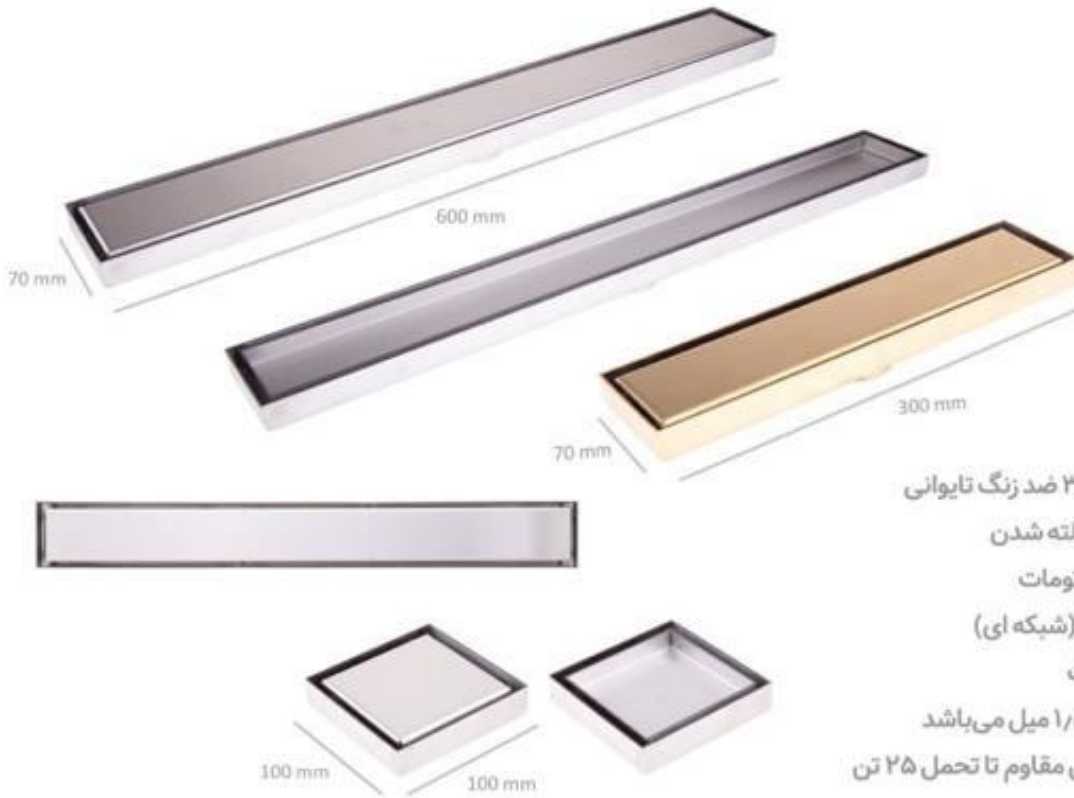

Leon Pars

مدل نیگلا

Customized: 20 to 240 cm

طلایی

استیل

مشکی

Model: Prada

⊕ ورق استیل ۳۰۴ ضد زنگ تایوانی

⊕ با قابلیت دو حالته شدن

⊕ دارای سیفون اتومات

⊕ کفشور مشبک (شبکه ای)

⊕ ضد بو و حشرات

⊕ ضخامت ورق ۱/۵ میل می باشد

⊕ پایه های استیل مقاوم تا تحمل ۲۵ تن

مدل دو حالته Customized: 20 to 240 cm

Model: Tie Insert

Leon Pars

مدل لاین

Customized: 20 to 240 cm

طلایی

استیل

مشکی

Model: Zip Line

- ⊕ ورق استیل ۳۰۴ ضد زنگ تایوانی
- ⊕ با قابلیت دو حالتی شدن
- ⊕ دارای سیفون اتومات
- ⊕ کفشور مشبک (شبه‌ای)
- ⊕ ضد بو و حشرات
- ⊕ ضخامت ورق ۱/۵ میل می‌باشد
- ⊕ پایه‌های استیل مقاوم تا تحمل ۲۵ تن

تولید محصولات در ابعاد مختلف مطابق با جدول زیر می باشد:

Specification	Standard	Customized
Linear shower drain length	30,40,60,80,100,120	20 to 240 cm
Linear shower drain width	5 CM	5 to 20 cm
Shower drain body height	2.4cm for Ceramic & Full metal / 3.4cm for Stone / 2.0cm for Grill	
Insert seat depth	1/4 cm for Ceramic / 2 cm for Stone	
Square drains dimension	10, 12, 15, 17, 20 cm	10 to 60 cm
Waterway gap	4mm for Ceramic, Stone & Full metal / ~0 For Grill	
Water outlet diameter	\$45.0	Custom
Water outlet height	15 mm	Custom
Made of material	St. Steel 304	St. Steel 304/316
Material thickness	1/5 mm / 1 mm	Custom